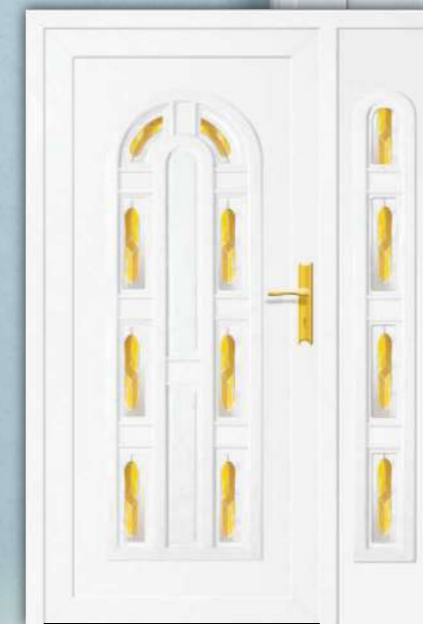

Daisy VIII T-3

Daisy VIII T-6 / SP

DAISY

www.partnerplus.hu